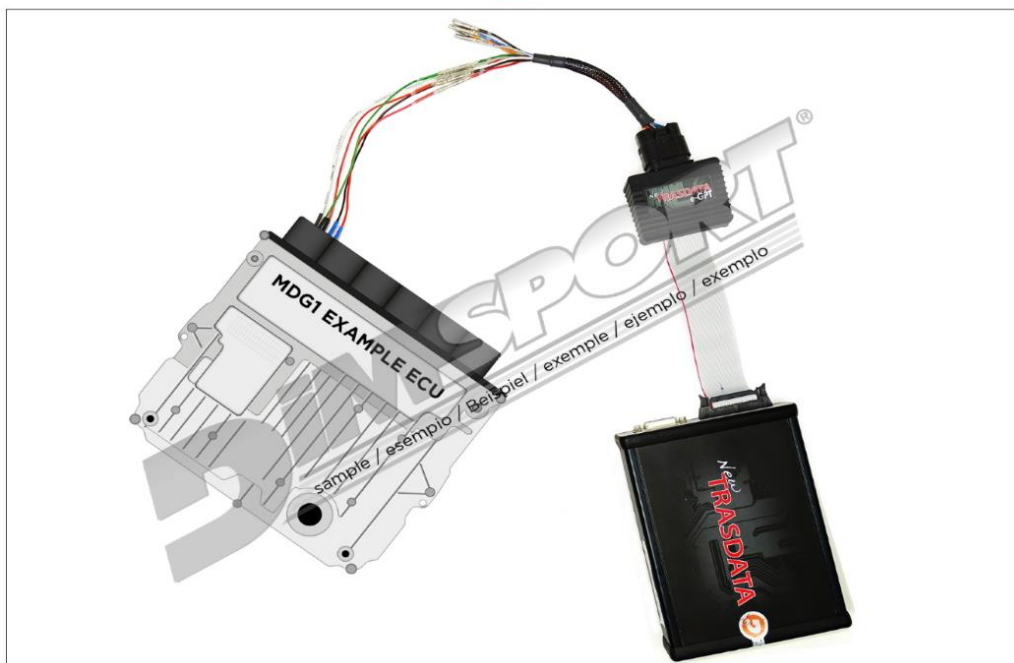

NEW TRASDATA : 1766_NT_BOSCH_MD1CC878_IROM_SPC5898_EGPT_ISUZU

**ECU CONNECTOR / CONNETTORE ECU / CONNECTEUR ECU
ECU VERBINDUNG / CONECTOR ECU**